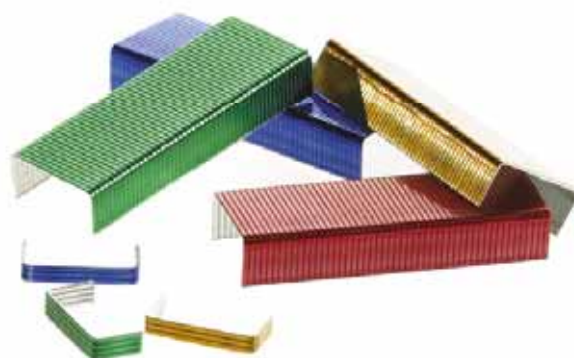

SOON É O FUTURO AGORA.
NESTE MINUTO.
SEMPRE NOVO O ÚLTIMO – PRIMEIRO.

Grampos coloridos para escolares, adolescentes e para você que ama as cores. São fornecidos em duas embalagens diferentes.

Grampo	Art. Número EAN	
Caixa No10 2M	22680800	7313466808008
Caixa 24/6 2M	22694800	7313466948001
Caixa 26/6 2M	22682300	7313466823001
No10 2M C	22932200	7313469322006
26/6 2M C	22932300	7313469323003
24/6 2M C	22932400	7313469324000

Cores Variadas: Vermelho, amarelo, verde e azul

També no fornecimento da SOON™ :

- SOON^{PL}** No. 10 Alicata grampeador
- SOON^{HP}** Furador para 12 folhas
- SOON^{SR}** Removedor de grampos com formato de caneta
- SOON^{CS}** Grampos coloridos (No10, 24/6 e 26/6)
- SOON^{MS}** Mini grampeador com base (24-26/6)
- SOON¹⁰** Grampeador No. 10