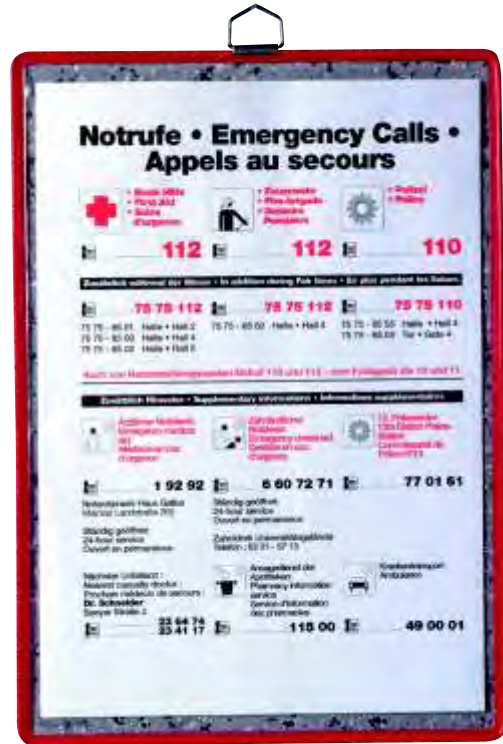

Kit:

- Embalagem com 5 unidades (pedido mínimo: 6 embalagens de 5 pastas)
- Cada embalagem contém uma ficha detalhada com a forma de utilização

Características:

- Para exibir documentos e apresentá-los de maneira clara e legível em todas as circunstâncias
- Pasta de PVC flexível e anti-reflexo
- O ângulo superior direito da pasta é imantado para facilitar a abertura e o fechamento da mesma
- Fixação perfeita da pasta, graças às faixas adesivas situadas no dorso
- Pasta podendo ser reposicionada sobre qualquer superfície lisa (cristal, parede, porta, expositor, etc...)
- Não deixa marcas nem resíduos
- Pode conter até 10 folhas de papel de 80 g de espessura

Formatos disponíveis:

- Para documentos em formato A4

Embalagem de 5 pastas	A4
Kang	194770
Kang sortido*	194779

*Kang coloridos: amarela, laranja, vermelha, verde e azul.

PASTA COM ARGOLA

- Embalagem com 5 unidades

Características:

- Pasta em PVC, reforçada com uma moldura de fio de aço
- Argola de suspensão metálica
- Abertura da pasta vertical ou horizontal

Tamanhos disponíveis:

- A4
- A3
- A5

Cores:

- Azul, vermelho, amarelo, verde, preto, sortido, branco, vinho, cinza