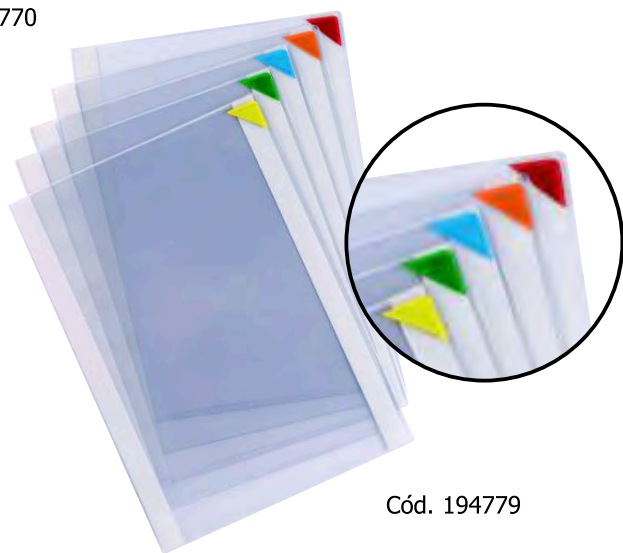

Cód. 194770

Cód. 194779